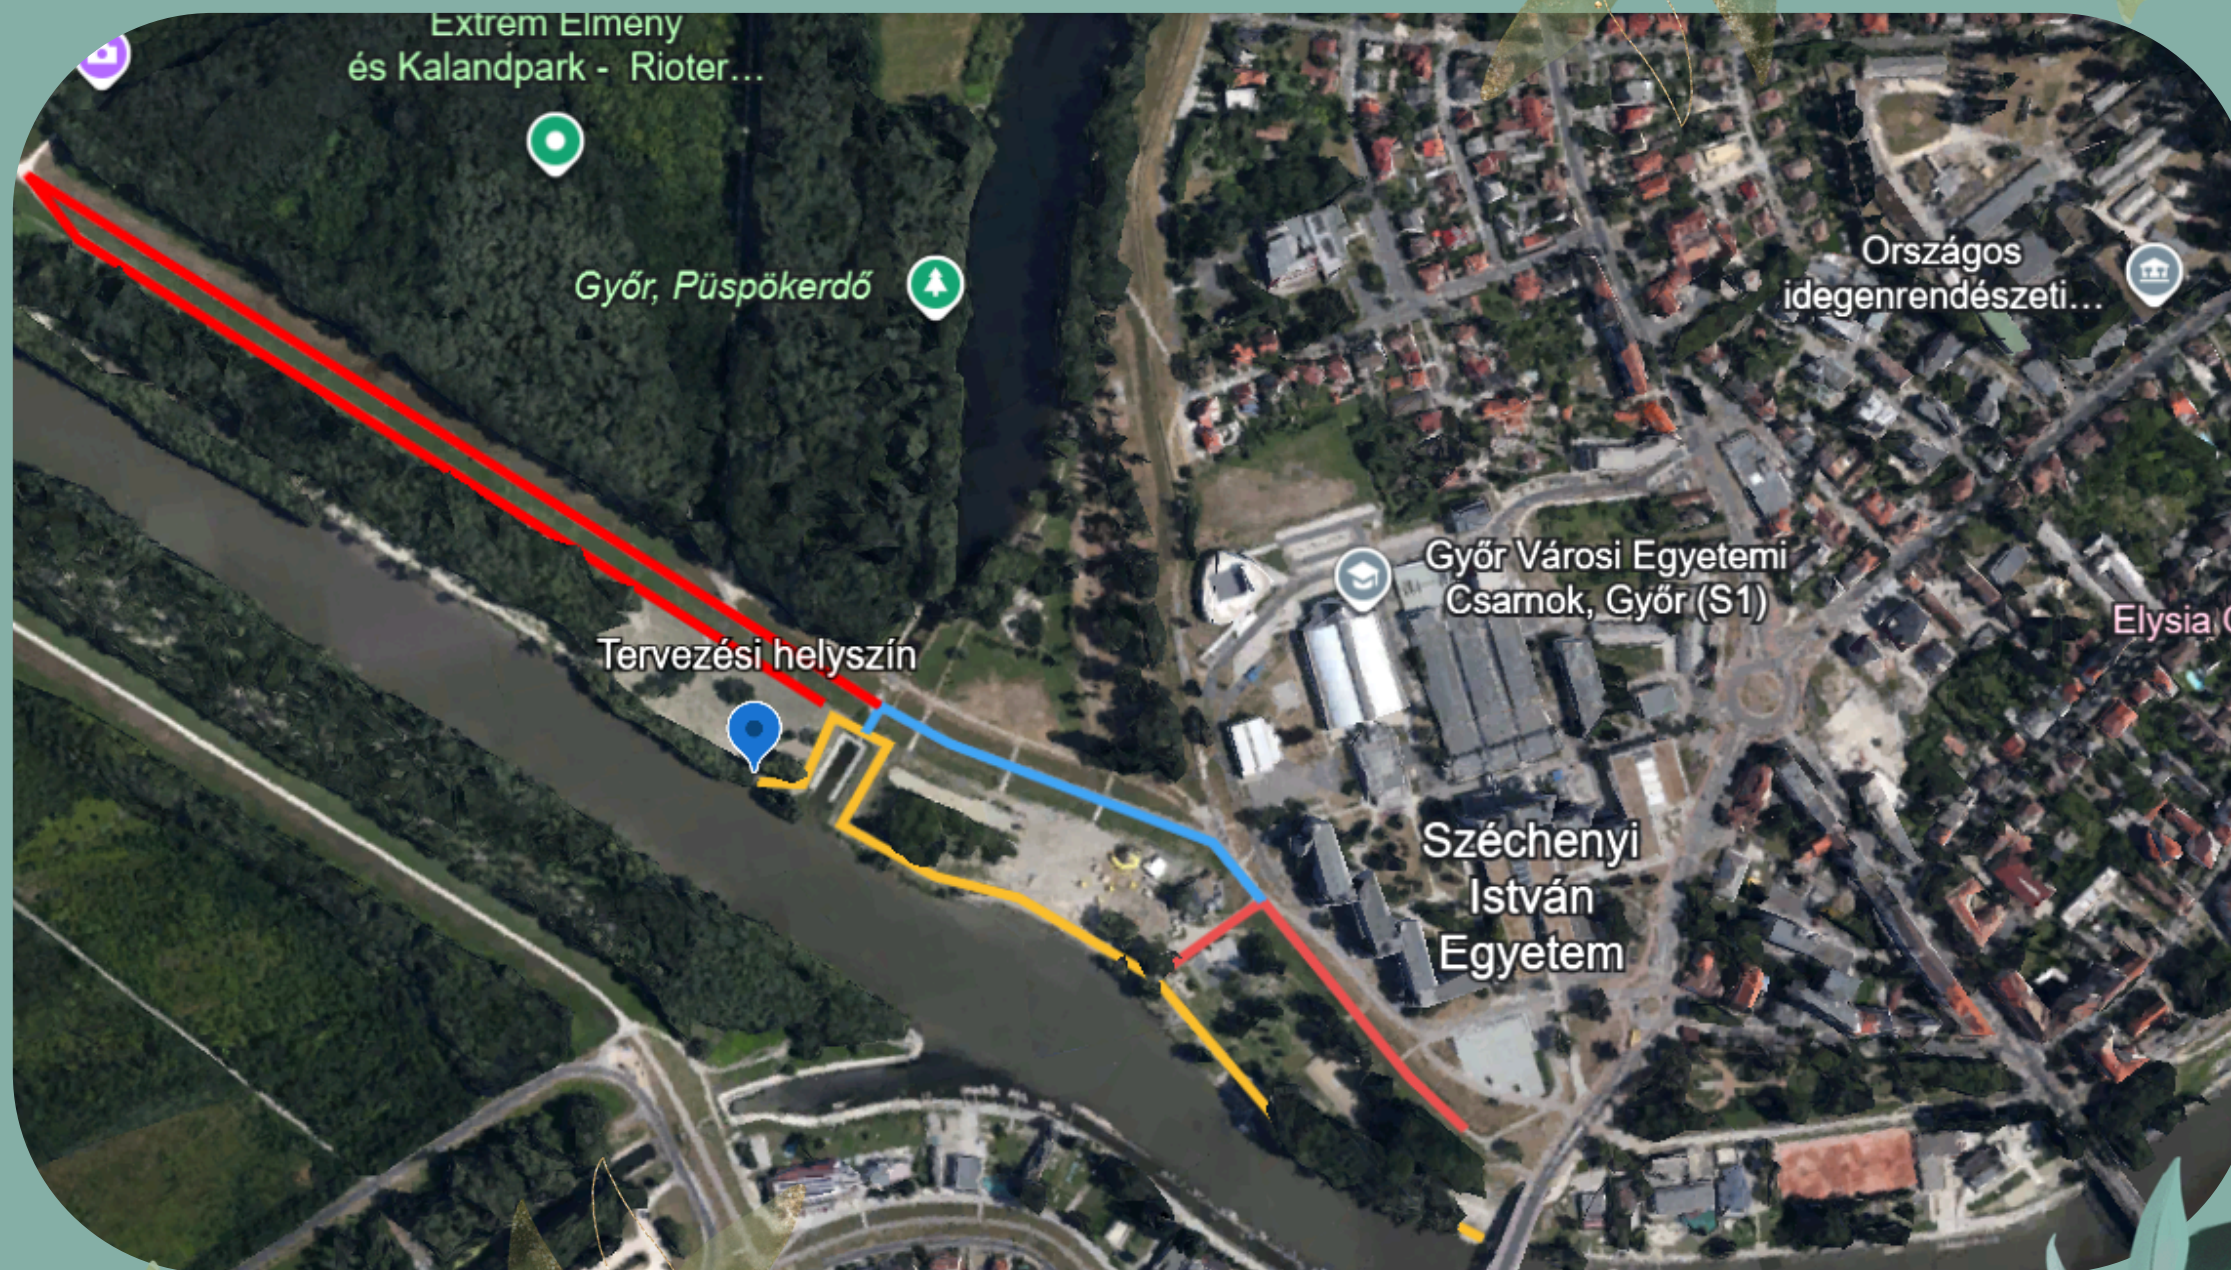

KÖZLEKEDÉSI ÚTVONALAK