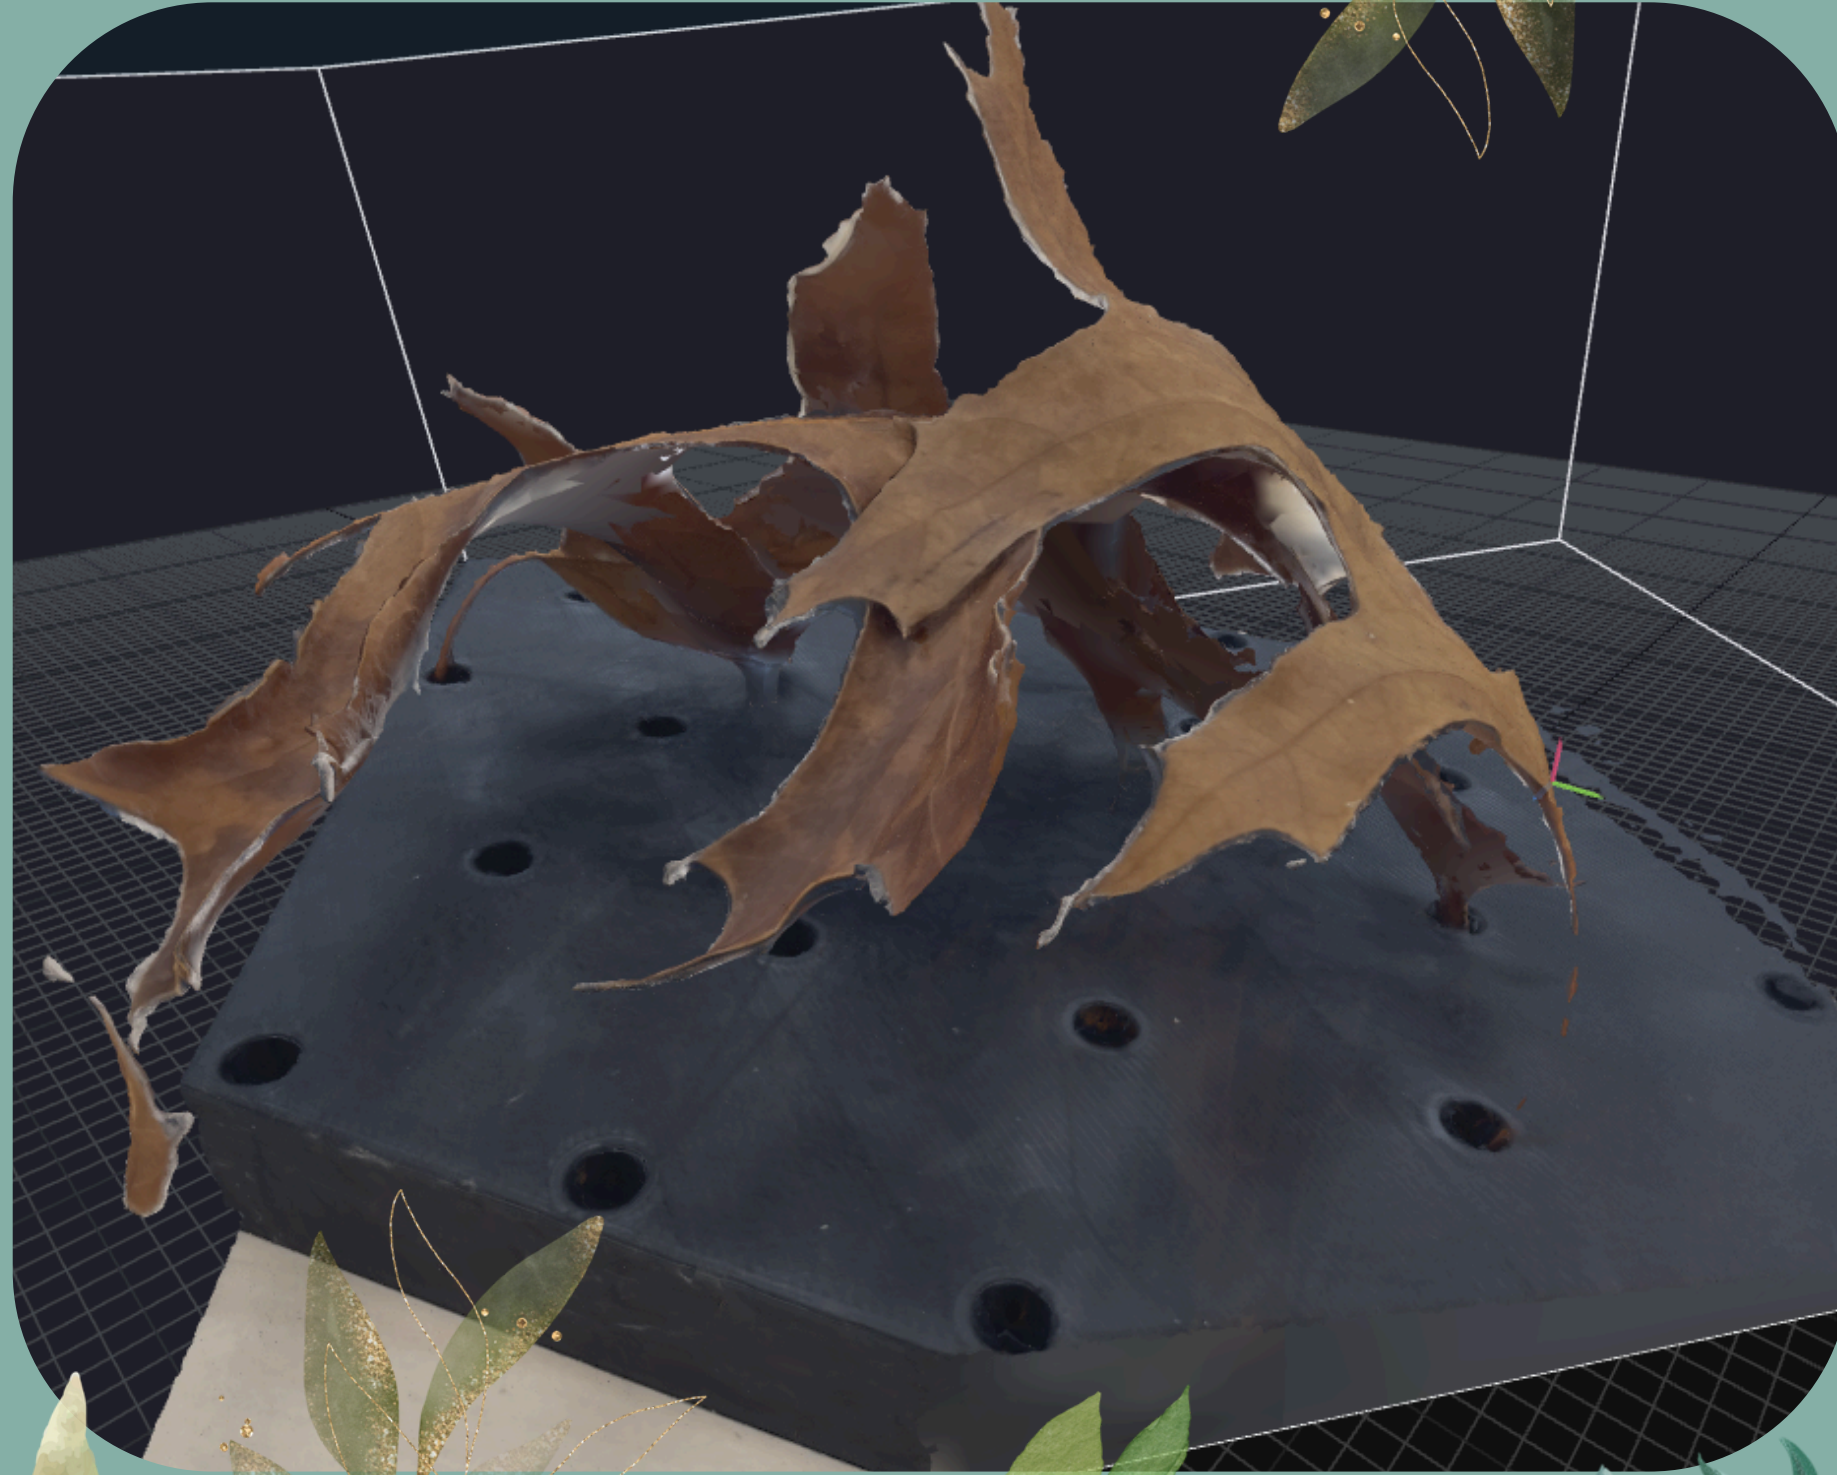

CLOUDCOMPARE

REALITY SCAN

BLENDER

ARHICAD

TWINMOTION

NYERS PONTFELHŐ

PONTFELHŐ

ARCHICAD MODELL

SZERKEZET

SZÓTT ACÉLHÁLÓ ÍVELT ALUMÍNIUM / ACÉL CSŐSZELVÉNY HEGESZTETT KAPCSOLATOK

A decorative border of various watercolor-style plants and flowers in shades of green and purple, framing the central text. The plants include clovers, eucalyptus-like leaves, and small purple flowers.