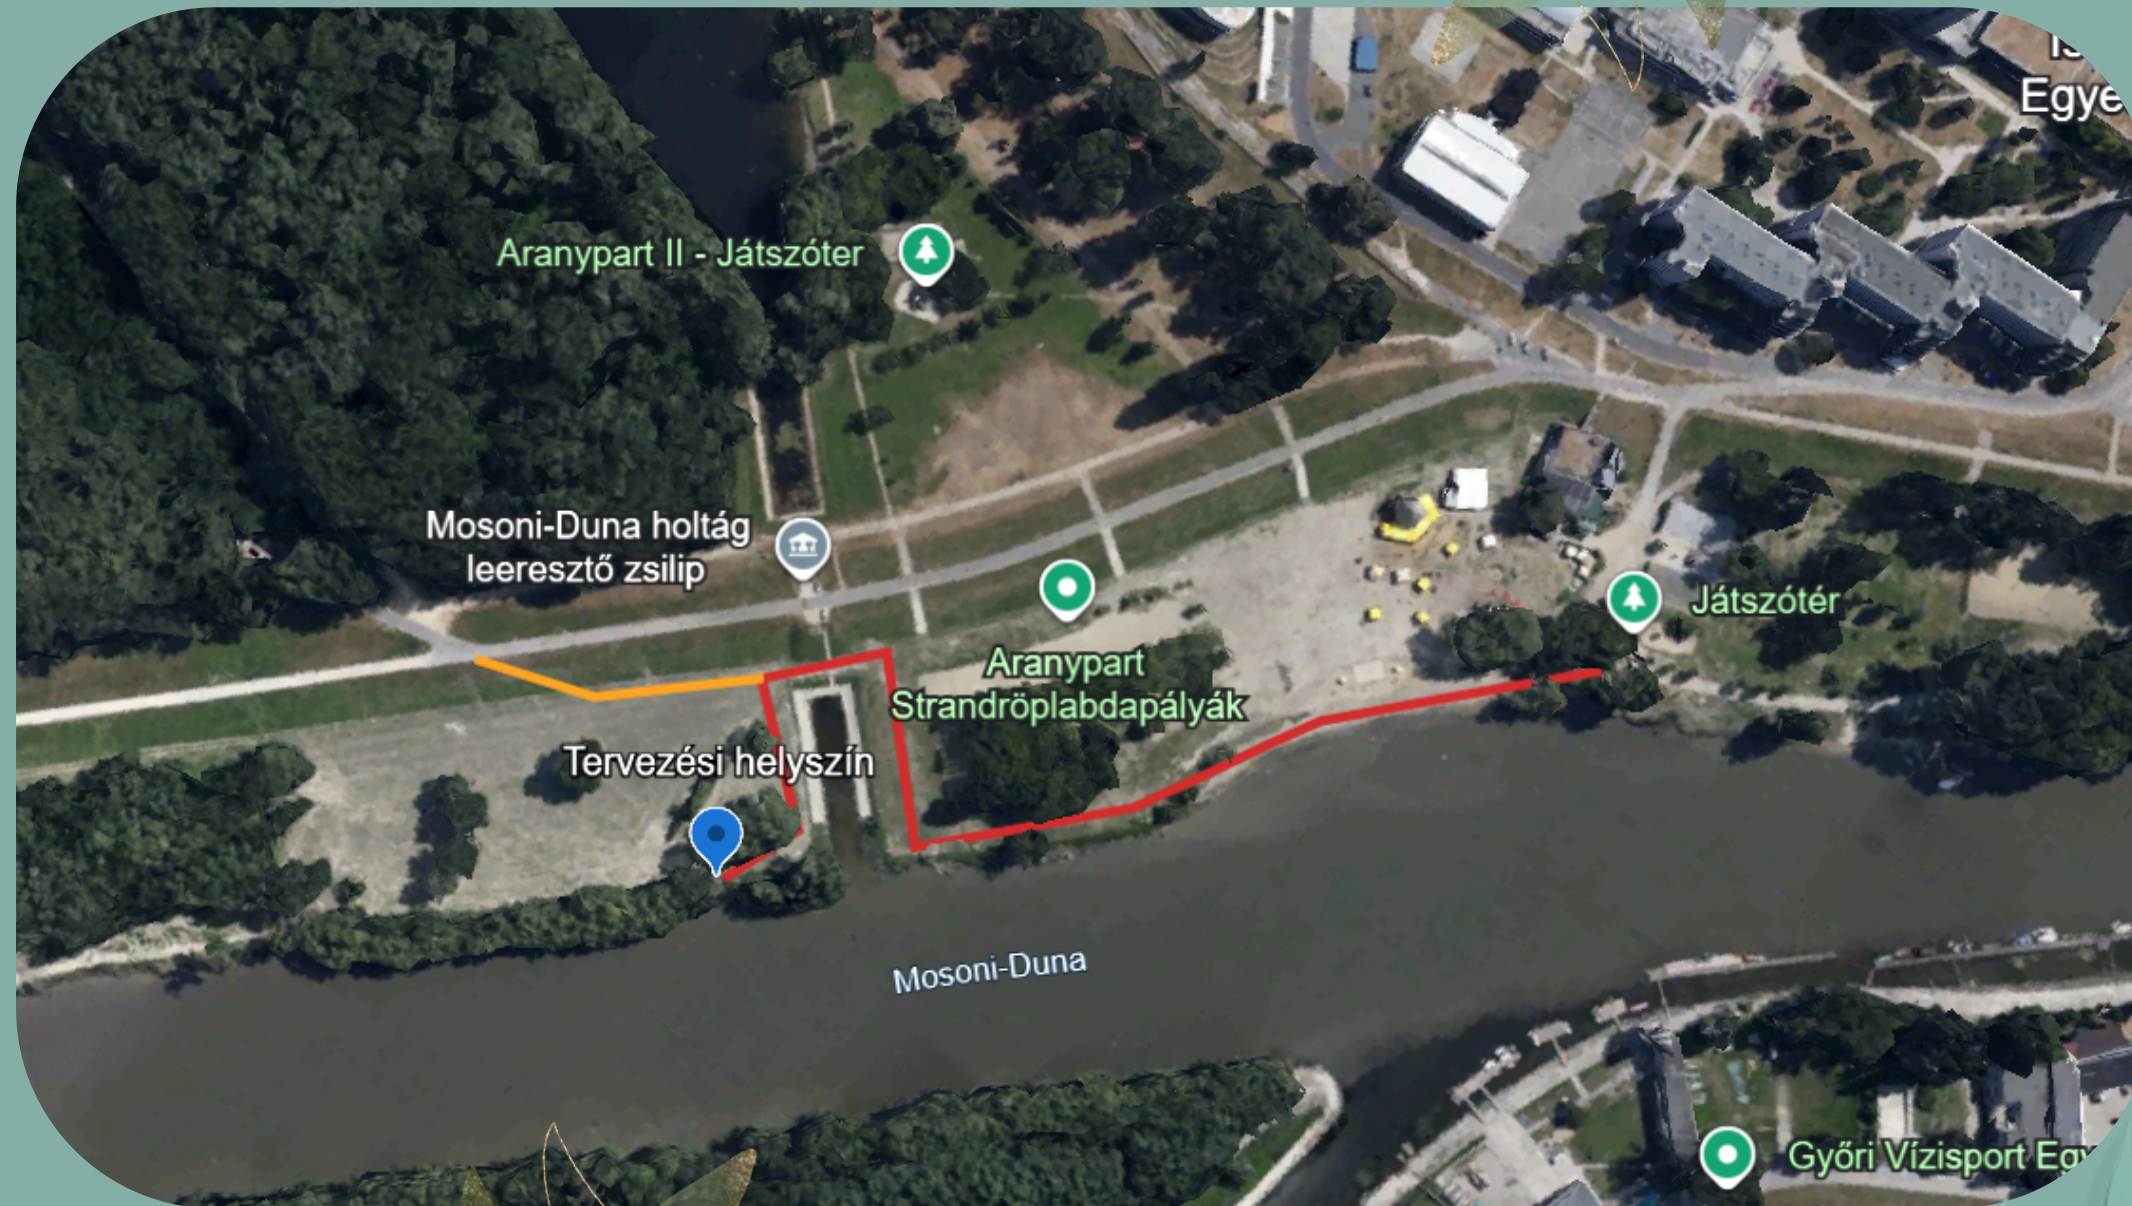

ÚTVONALAK ÚJRAGONDOLÁSA