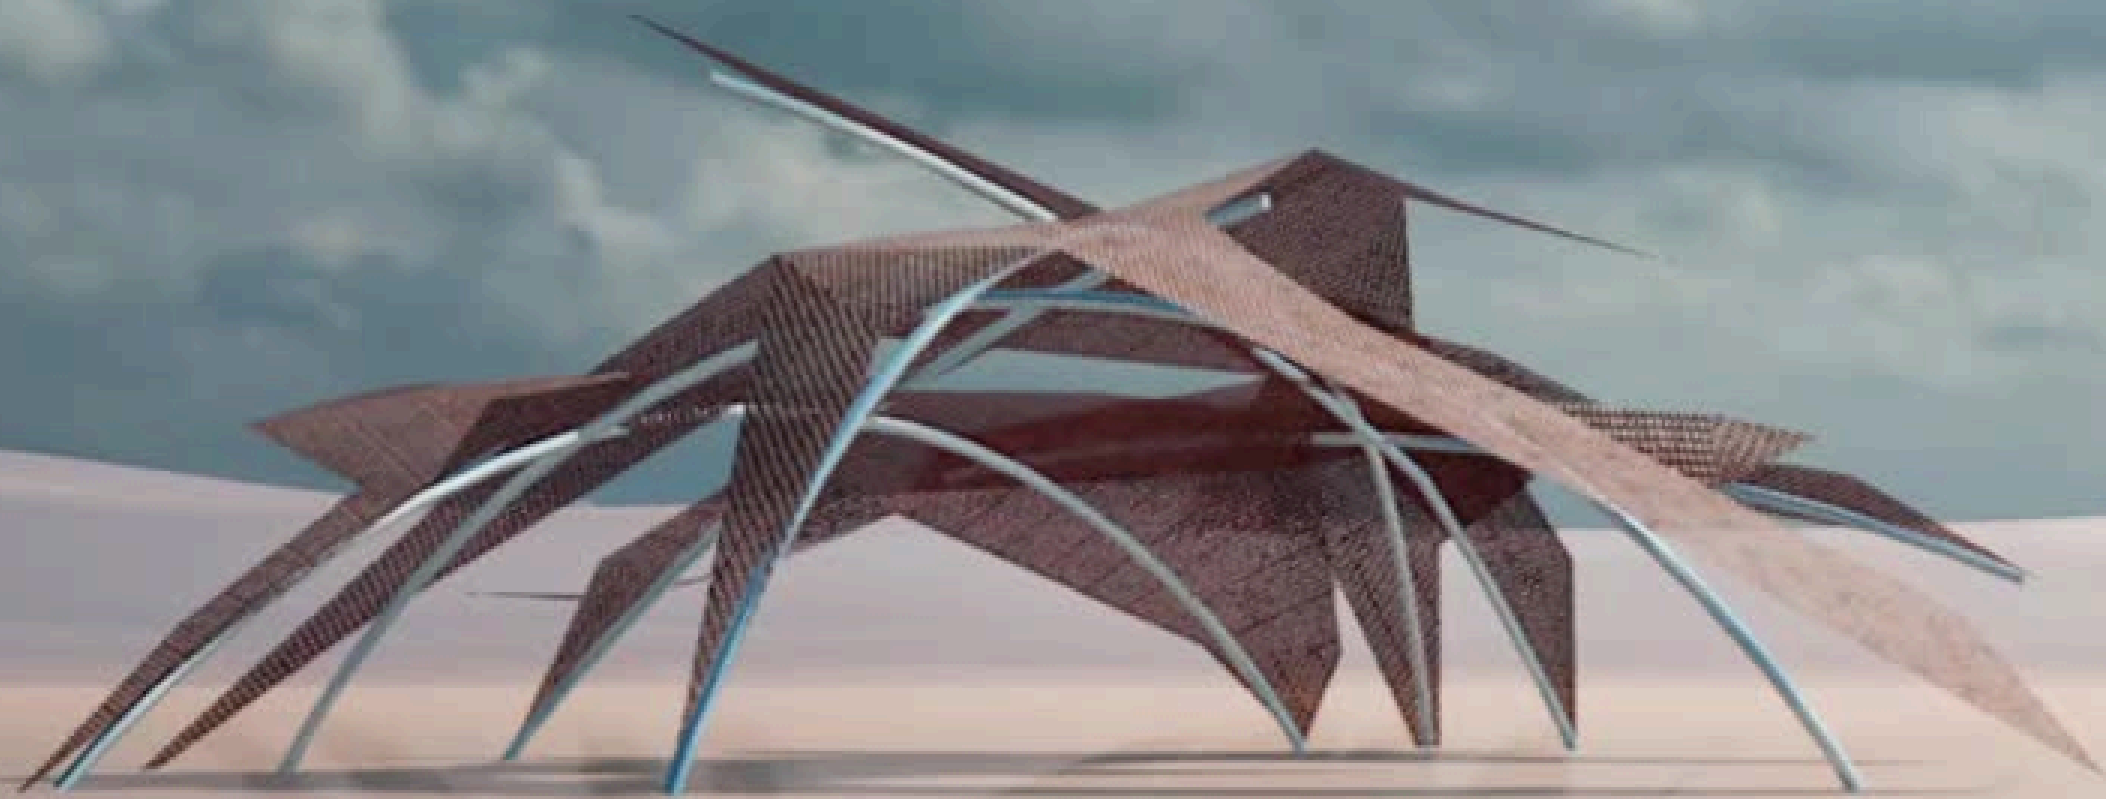

CLOUDCOMPARE

REALITY SCAN

BLENDER

ARHICAD

TWINMOTION

NYERS PONTFELHŐ

PONTFELHŐ

ARCHICAD MODELL

SZERKEZET

SZÓTT ACÉLHÁLÓ ÍVELT ALUMÍNIUM / ACÉL CSŐSZELVÉNY HEGESZTETT KAPCSOLATOK

A decorative border of various watercolor-style plants and flowers in shades of green and purple, framing the central text. The plants include clovers, eucalyptus-like leaves, and small purple flowers.