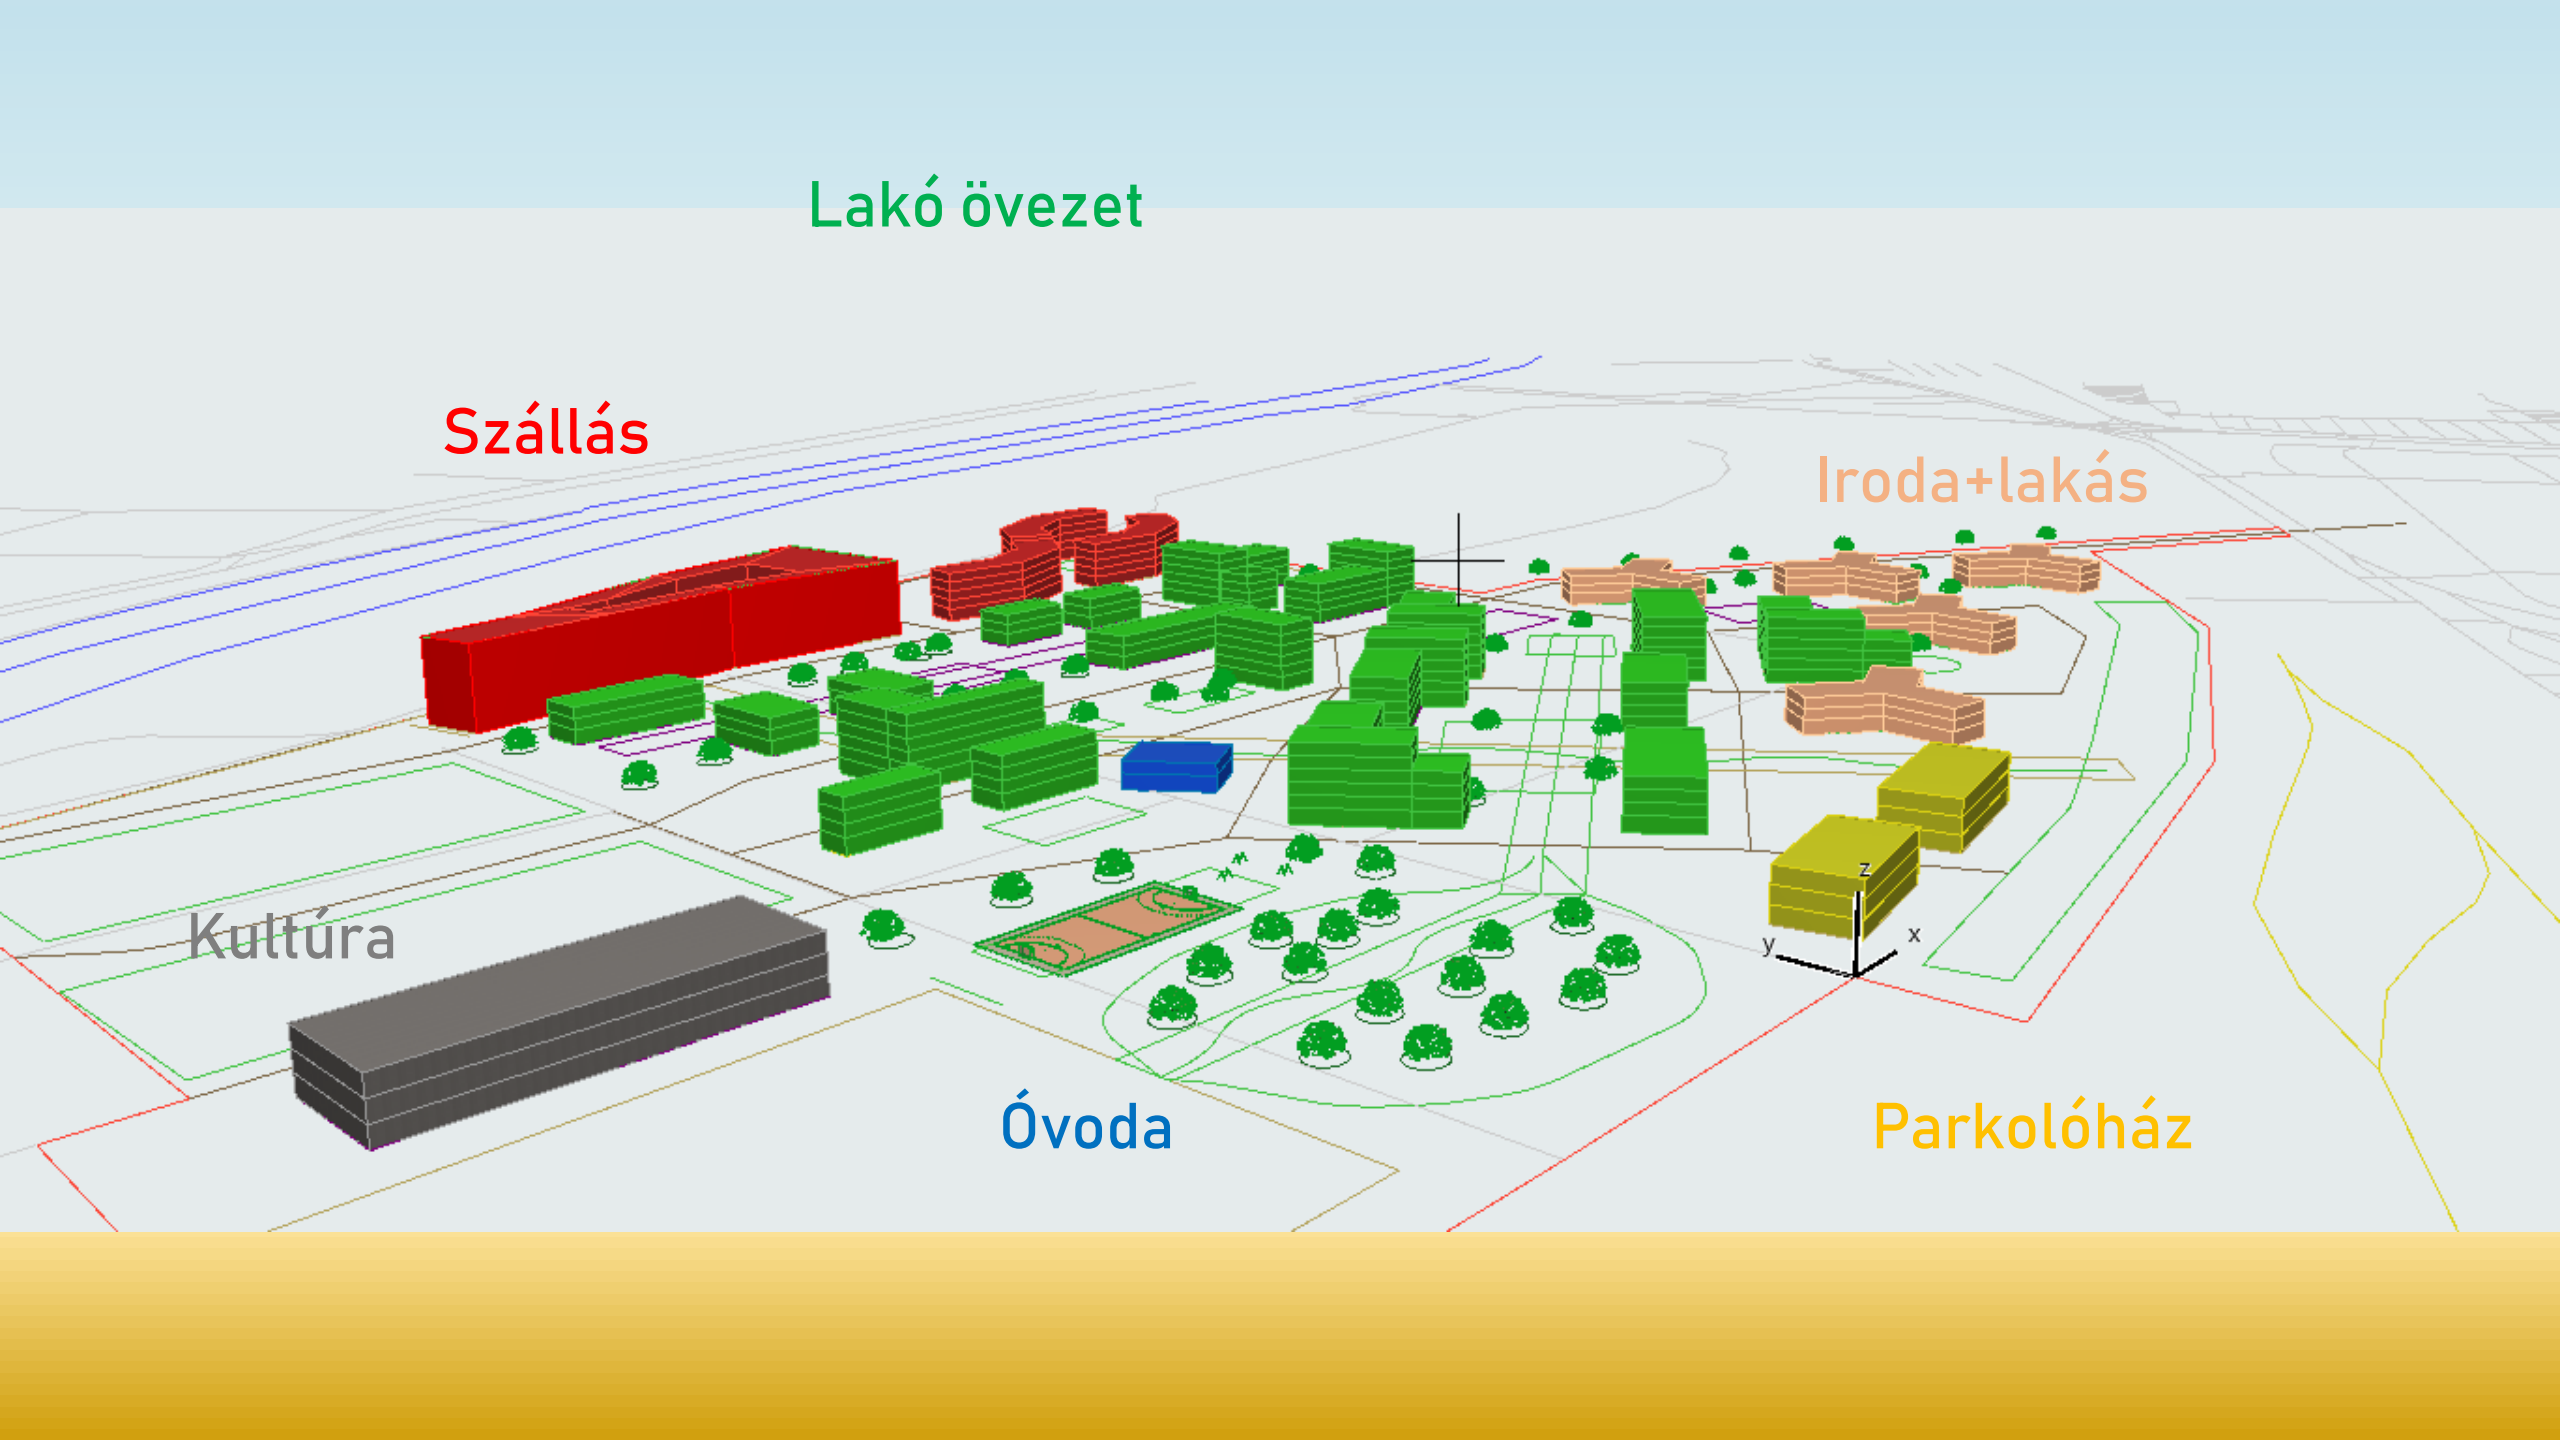

An architectural rendering of a modern industrial building complex. The main building is a long, two-story structure with a prominent glass facade on the upper level. To its left is a smaller, more traditional-looking building. In the foreground, there are several white vans parked on a paved area. A tall street lamp stands to the right of the main building. The sky is a clear, light blue.

**A Rába Magyar Wagon és Gépgyár  
egykori területének beépítési  
konceptiója**

# Koncepció

- Lakövezet létrehozása
- Természetközelség – helyi élővilág közelsége
- Gyalogos/kerékpár forgalom előnyben részesítése

# Lakó övezet

Szállás

Iroda+lakás

Kultúra

Óvoda

Parkolóház